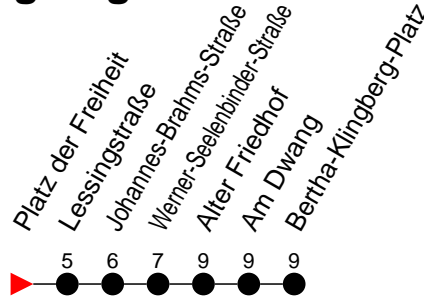

Richtung: Bertha-Klingberg-Platz

Haltestellen
Fahrzeit in Min.

Montag bis Freitag (NICHT am 24. und 31. Dezember)

Std.	Minuten
3	
4	
5	11 ^A 31 51 ^A
6	07 15 ^A 30 45 ^A
7	00 15 ^A 30 45 ^A
8	00 15 ^A 30 45 ^A
9	00 15 ^A 30 45 ^A
10	00 15 ^A 30 45 ^A
11	00 15 ^A 30 45 ^A
12	00 15 ^A 30 45 ^A
13	00 15 ^A 30 45 ^A
14	00 15 ^A 30 45 ^A
15	00 15 ^A 30 45 ^A
16	00 15 ^A 30 45 ^A
17	00 15 ^A 30 45 ^A
18	00 15 ^A 30 45 ^A
19	00 15 ^A 30 45 ^A
20	02 11 ^A 22 ^A 42
21	22
22	02 42
23	22 ^A
0	
1	
2	
3	

- 6** - verkehrt nur in der Silvesternacht
- B** - verkehrt NICHT am 31. Dezember
- A** - fährt nur bis Alter Friedhof