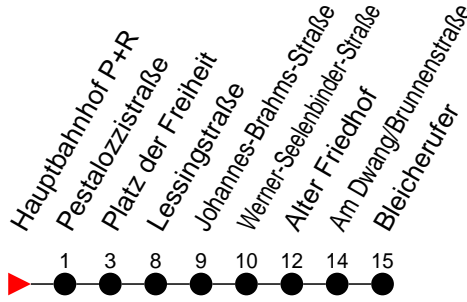

Richtung: Bleicherufer

Haltestellen
Fahrzeit in Min.

Montag bis Freitag

Std.	Minuten
3	
4	
5	06 ^A 26 46 ^A 56
6	12 ^A 27 42 ^A 57
7	12 ^A 27 42 ^A 57
8	12 ^A 27 42 ^A 57
9	12 ^A 27 42 ^A 57
10	12 ^A 27 42 ^A 57
11	12 ^A 27 42 ^A 57
12	12 ^A 27 42 ^A 57
13	12 ^A 27 42 ^A 57
14	12 ^A 27 42 ^A 57
15	12 ^A 27 42 ^A 57
16	12 ^A 27 42 ^A 57
17	12 ^A 27 42 ^A 57
18	12 ^A 27 42 ^A 57
19	12 ^A 27 42 ^A 57
20	06 ^A 17 ^A 37
21	17 57
22	37
23	17 ^A
0	
1	
2	
3	

- ◇ - verkehrt NICHT am 31. Dezember
- ◆ - verkehrt nur am 31. Dezember
- (A) - fährt nur bis Alter Friedhof