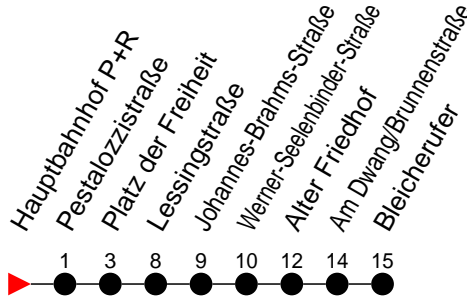

Richtung: Bleicherufer

Haltestellen
Fahrzeit in Min.

Montag bis Freitag

Std.	Minuten
3	
4	
5	06 ^A 26 46 ^A 56
6	11 ^A 26 41 ^A 56
7	11 ^A 26 41 ^A 56
8	11 ^A 26 41 ^A 56
9	11 ^A 26 41 ^A 56
10	11 ^A 26 41 ^A 56
11	11 ^A 26 41 ^A 56
12	11 ^A 26 41 ^A 56
13	11 ^A 26 41 ^A 56
14	11 ^A 26 41 ^A 56
15	11 ^A 26 41 ^A 56
16	11 ^A 26 41 ^A 56
17	11 ^A 26 41 ^A 56
18	11 ^A 26 41 ^A 56
19	11 ^A 26 41 ^A 57
20	06 ^A 17 ^A 37
21	17 57
22	37
23	17 ^A
0	
1	
2	
3	

- 6** - verkehrt nur am 31. Dezember
- ^B - verkehrt NICHT am 31. Dezember
- ^A - fährt nur bis Alter Friedhof