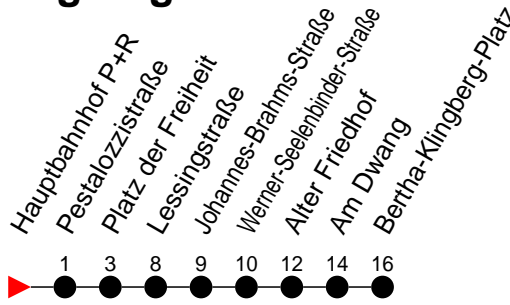

Richtung: Bertha-Klingberg-Platz

Haltestellen
Fahrzeit in Min.

Montag bis Freitag (NICHT am 24. und 31. Dezember)		Samstag sowie 24. und 31. Dezember		Sonn- und Feiertag	
Std.	Minuten	Std.	Minuten	Std.	Minuten
3		3		3	
4		4		4	
5	06 ^A 26 46 ^A	5	45	5	45
6	04 11 ^A 26 41 ^A 56	6	15 45	6	15 45
7	11 ^A 26 41 ^A 56	7	15 45	7	15 45
8	11 ^A 26 41 ^A 56	8	15 45	8	15 45
9	11 ^A 26 41 ^A 56	9	16 46	9	15 45
10	11 ^A 26 41 ^A 56	10	16 46	10	16 46
11	11 ^A 26 41 ^A 56	11	16 46	11	16 46
12	11 ^A 26 41 ^A 56	12	16 46	12	16 46
13	11 ^A 26 41 ^A 56	13	16 46	13	16 46
14	11 ^A 26 41 ^A 56	14	16 46	14	16 46
15	11 ^A 26 41 ^A 56	15	16 46	15	16 46
16	11 ^A 26 41 ^A 56	16	16 46	16	16 46
17	11 ^A 26 41 ^A 56	17	16 46	17	16 46
18	11 ^A 26 41 ^A 56	18	16 46	18	16 46
19	11 ^A 26 41 ^A 57	19	16 46	19	16 46
20	06 ^A 17 ^A 37	20	06 ^A 37	20	06 ^A 37
21	17 57	21	17 57	21	17 57
22	37	22	37 ^B 37 ^{B/A}	22	37
23	17 ^A	23	17 ^{B/A}	23	17 ^A
0		0		0	
1		1		1	
2		2		2	
3		3		3	

- 6** - verkehrt nur in der Silvesternacht
- ^B - verkehrt NICHT am 31. Dezember
- ^A - fährt nur bis Alter Friedhof