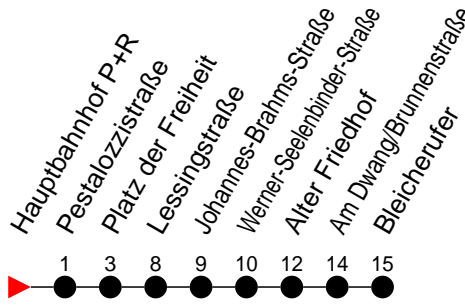

## Richtung: Bleicherufer

Haltestellen  
Fahrzeit in Min.

Montag bis Freitag (NICHT am 24. und 31. Dezember 2020)		Samstag sowie 24. und 31. Dezember 2020		Sonn- und Feiertag	
Std.	Minuten	Std.	Minuten	Std.	Minuten
3		3		3	
4		4		4	
5	06 <sup>A</sup> 26 46 <sup>A</sup>	5	45	5	45
6	04 11 <sup>A</sup> 26 41 <sup>A</sup> 56	6	15 45	6	15 45
7	11 <sup>A</sup> 26 41 <sup>A</sup> 56	7	15 45	7	15 45
8	11 <sup>A</sup> 26 41 <sup>A</sup> 56	8	15 45	8	15 45
9	11 <sup>A</sup> 26 41 <sup>A</sup> 56	9	16 46	9	15 45
10	11 <sup>A</sup> 26 41 <sup>A</sup> 56	10	16 46	10	16 46
11	11 <sup>A</sup> 26 41 <sup>A</sup> 56	11	16 46	11	16 46
12	11 <sup>A</sup> 26 41 <sup>A</sup> 56	12	16 46	12	16 46
13	11 <sup>A</sup> 26 41 <sup>A</sup> 56	13	16 46	13	16 46
14	11 <sup>A</sup> 26 41 <sup>A</sup> 56	14	16 46	14	16 46
15	11 <sup>A</sup> 26 41 <sup>A</sup> 56	15	16 46	15	16 46
16	11 <sup>A</sup> 26 41 <sup>A</sup> 56	16	16 46	16	16 46
17	11 <sup>A</sup> 26 41 <sup>A</sup> 56	17	16 46	17	16 46
18	11 <sup>A</sup> 26 41 <sup>A</sup> 56	18	16 46	18	16 46
19	11 <sup>A</sup> 26 41 <sup>A</sup> 57	19	16 46	19	16 46
20	17 <sup>S</sup> 37	20	17 <sup>S</sup> 37	20	17 <sup>S</sup> 37
21	17 57	21	17 57	21	17 57
22	37	22	37 <sup>G</sup> 37 <sup>S</sup>	22	37
23	17 <sup>B</sup> 17 <sup>S</sup>	23	17 <sup>G</sup>	23	17 <sup>S</sup>
0		0		0	
1		1		1	
2		2		2	
3		3		3	

- 5** - verkehrt nur Freitag
- 6** - verkehrt nur am 31. Dezember 2020
- 9** - verkehrt nur Montag bis Donnerstag
- G** - verkehrt NICHT am 31. Dezember 2020
- A** - fährt nur bis Alter Friedhof
- S** - fährt weiter bis Schäferstraße (Beschilderung Bleicherufer)