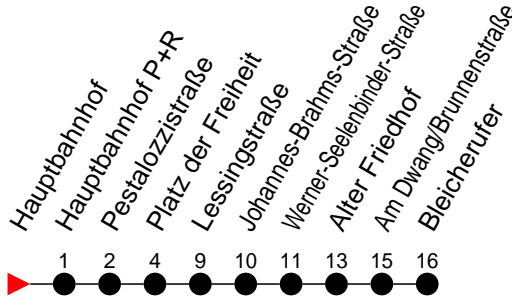

Richtung: Bleicherufer

Haltestellen
Fahrzeit in Min.

Montag bis Freitag

Std.	Minuten
3	
4	
5	05 ^A 25 45 ^A 55
6	11 ^A 26 41 ^A 56
7	11 ^A 26 41 ^A 56
8	11 ^A 26 41 ^A 56
9	11 ^A 26 41 ^A 56
10	11 ^A 26 41 ^A 56
11	11 ^A 26 41 ^A 56
12	11 ^A 26 41 ^A 56
13	11 ^A 26 41 ^A 56
14	11 ^A 26 41 ^A 56
15	11 ^A 26 41 ^A 56
16	11 ^A 26 41 ^A 56
17	11 ^A 26 41 ^A 56
18	11 ^A 26 41 ^A 56
19	11 ^A 26 41 ^A 56
20	05 ^A 16 ^A 36
21	16 56
22	36
23	16 ^A
0	
1	
2	
3	

- ◇ - verkehrt NICHT am 31. Dezember
- ◆ - verkehrt nur am 31. Dezember
- Ⓐ - fährt nur bis Alter Friedhof