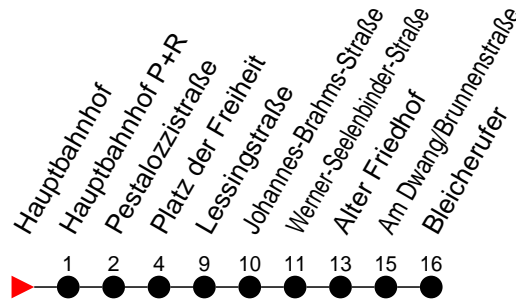

Richtung: Bleicherufer

Haltestellen
Fahrzeit in Min.

Montag bis Freitag

Std.	Minuten
3	
4	
5	05 ^A 25 45 ^A 55
6	10 ^A 25 40 ^A 55
7	10 ^A 25 40 ^A 55
8	10 ^A 25 40 ^A 55
9	10 ^A 25 40 ^A 55
10	10 ^A 25 40 ^A 55
11	10 ^A 25 40 ^A 55
12	10 ^A 25 40 ^A 55
13	10 ^A 25 40 ^A 55
14	10 ^A 25 40 ^A 55
15	10 ^A 25 40 ^A 55
16	10 ^A 25 40 ^A 55
17	10 ^A 25 40 ^A 55
18	10 ^A 25 40 ^A 55
19	10 ^A 25 40 ^A 56
20	05 ^A 16 ^A 36
21	16 56
22	36
23	16 ^A
0	
1	
2	
3	

- 6** - verkehrt nur am 31. Dezember
- ^B - verkehrt NICHT am 31. Dezember
- ^A - fährt nur bis Alter Friedhof