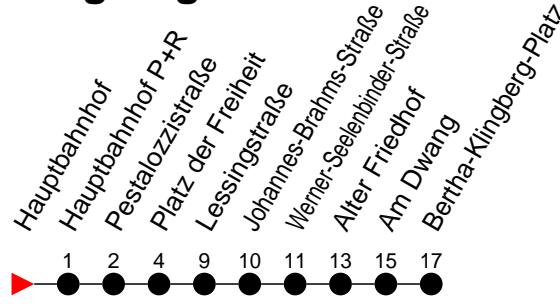

Richtung: Bertha-Klingberg-Platz

Haltestellen
Fahrzeit in Min.

Montag bis Freitag

Std.	Minuten
3	
4	
5	05 ^A 25 45 ^A 55
6	10 ^A 25 40 ^A 55
7	10 ^A 25 40 ^A 55
8	10 ^A 25 40 ^A 55
9	10 ^A 25 40 ^A 55
10	10 ^A 25 40 ^A 55
11	10 ^A 25 40 ^A 55
12	10 ^A 25 40 ^A 55
13	10 ^A 25 40 ^A 55
14	10 ^A 25 40 ^A 55
15	10 ^A 25 40 ^A 55
16	10 ^A 25 40 ^A 55
17	10 ^A 25 40 ^A 55
18	10 ^A 25 40 ^A 55
19	10 ^A 25 40 ^A 56
20	05 ^A 16 ^A 36
21	16 56
22	36
23	16 ^A
0	
1	
2	
3	

- 6** - verkehrt nur am 31. Dezember
- ^B - verkehrt NICHT am 31. Dezember
- ^A - fährt nur bis Alter Friedhof