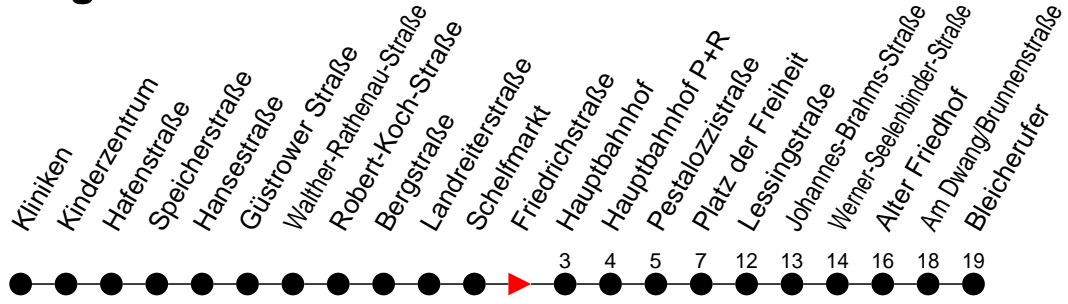

Richtung: Bleicherufer

Haltestellen
Fahrzeit in Min.

Montag bis Freitag

Std.	Minuten
3	
4	
5	03 43 [Ⓐ]
6	08 [Ⓐ] 38 [Ⓐ]
7	08 [Ⓐ] 38 [Ⓐ]
8	08 [Ⓐ] 38 [Ⓐ]
9	08 [Ⓐ] 38 [Ⓐ]
10	08 [Ⓐ] 38 [Ⓐ]
11	08 [Ⓐ] 38 [Ⓐ]
12	08 [Ⓐ] 38 [Ⓐ]
13	08 [Ⓐ] 38 [Ⓐ]
14	08 [Ⓐ] 38 [Ⓐ]
15	08 [Ⓐ] 38 [Ⓐ]
16	08 [Ⓐ] 38 [Ⓐ]
17	08 [Ⓐ] 38 [Ⓐ]
18	08 [Ⓐ] 38 [Ⓐ]
19	08 [Ⓐ] 38 [Ⓐ]
20	03 [Ⓐ]
21	
22	
23	
0	
1	
2	
3	

Ⓐ - fährt nur bis Alter Friedhof