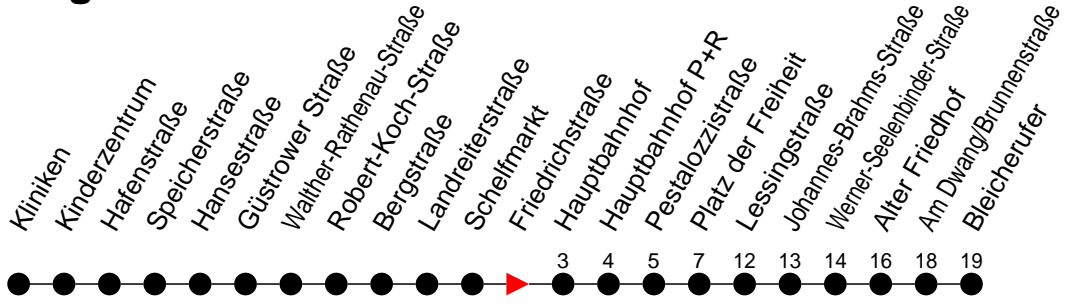

Richtung: Bleicherufer

Haltestellen
Fahrzeit in Min.

Montag bis Freitag

Std.	Minuten
3	
4	
5	03 ^A 43 ^A
6	08 ^A 38 ^A
7	08 ^A 38 ^A
8	08 ^A 38 ^A
9	08 ^A 38 ^A
10	08 ^A 38 ^A
11	08 ^A 38 ^A
12	08 ^A 38 ^A
13	08 ^A 38 ^A
14	08 ^A 38 ^A
15	08 ^A 38 ^A
16	08 ^A 38 ^A
17	08 ^A 38 ^A
18	08 ^A 38 ^A
19	08 ^A 38 ^A
20	03 ^A
21	
22	
23	
0	
1	
2	
3	

^A - fährt nur bis Alter Friedhof