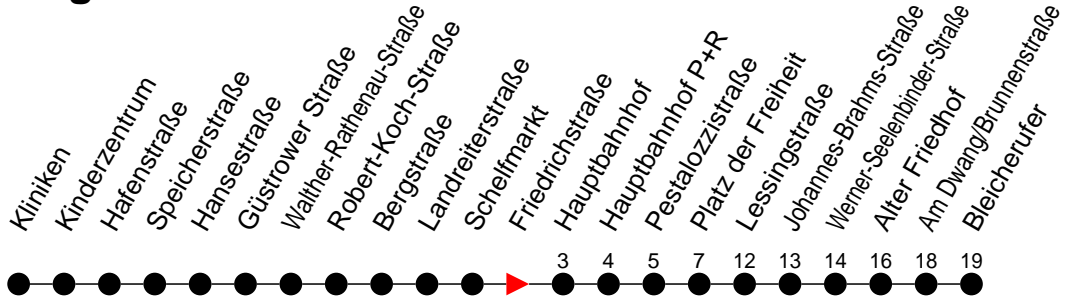

Richtung: Bleicherufer

Haltestellen
Fahrzeit in Min.

Montag bis Freitag

Std.	Minuten
3	
4	
5	03 ^A 43 ^A
6	07 ^A 37 ^A
7	07 ^A 37 ^A
8	07 ^A 37 ^A
9	07 ^A 37 ^A
10	07 ^A 37 ^A
11	07 ^A 37 ^A
12	07 ^A 37 ^A
13	07 ^A 37 ^A
14	07 ^A 37 ^A
15	07 ^A 37 ^A
16	07 ^A 37 ^A
17	07 ^A 37 ^A
18	07 ^A 37 ^A
19	07 ^A 37 ^A
20	03 ^A
21	
22	
23	
0	
1	
2	
3	

^A - fährt nur bis Alter Friedhof