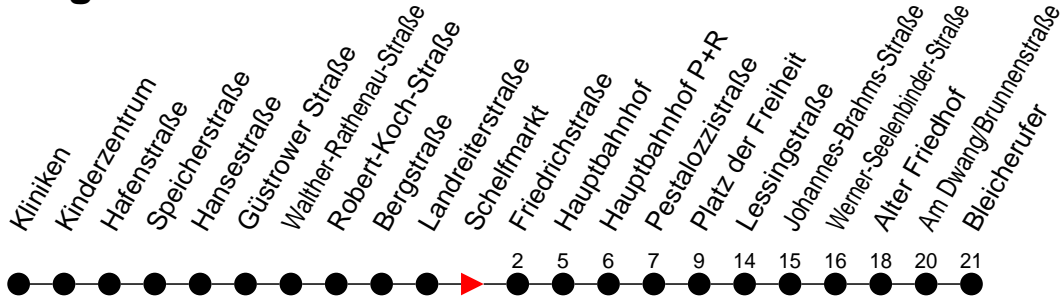

## Richtung: Bleicherufer

Haltestellen  
Fahrzeit in Min.

### Sonn- und Feiertag

Std.	Minuten
3	
4	
5	
6	12
7	12
8	12
9	12
10	13
11	13
12	13
13	13
14	13
15	13
16	13
17	13
18	13
19	13
20	02 <sup>Ⓐ</sup>
21	
22	
23	
0	
1	
2	
3	

Ⓐ - fährt nur bis Alter Friedhof