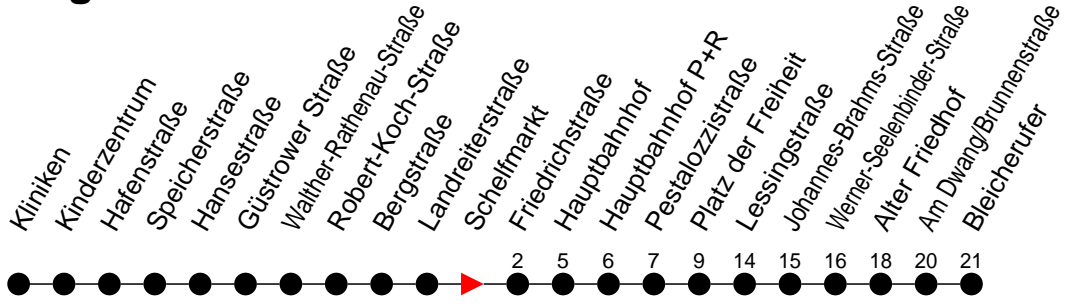

## Richtung: Bleicherufer

Haltestellen  
Fahrzeit in Min.

### Sonn- und Feiertag

Std.	Minuten
3	
4	
5	
6	12
7	12
8	12
9	12
10	10
11	10
12	10
13	10
14	10
15	10
16	10
17	10
18	10
19	10
20	02 <sup>A</sup>
21	
22	
23	
0	
1	
2	
3	

<sup>A</sup> - fährt nur bis Alter Friedhof