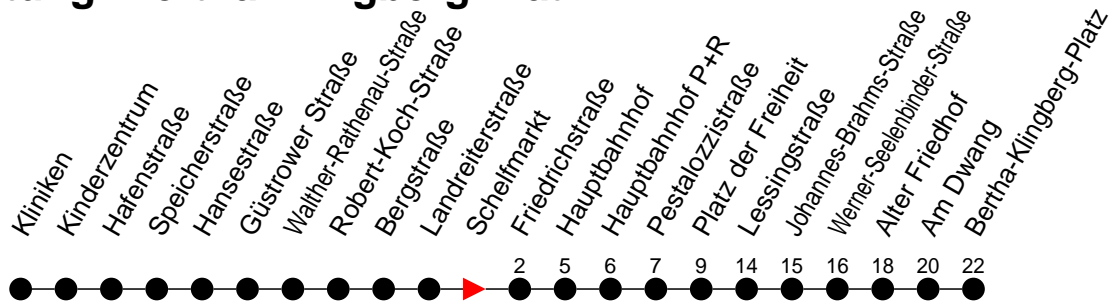

Richtung: Bertha-Klingberg-Platz

Haltestellen
Fahrzeit in Min.

Montag bis Freitag (NICHT am 24. und 31. Dezember)

Std.	Minuten
3	
4	
5	02 ^A 42 ^A
6	05 ^A 35 ^A
7	05 ^A 35 ^A
8	05 ^A 35 ^A
9	05 ^A 35 ^A
10	05 ^A 35 ^A
11	05 ^A 35 ^A
12	05 ^A 35 ^A
13	05 ^A 35 ^A
14	05 ^A 35 ^A
15	05 ^A 35 ^A
16	05 ^A 35 ^A
17	05 ^A 35 ^A
18	05 ^A 35 ^A
19	05 ^A 35 ^A
20	02 ^A
21	
22	
23	
0	
1	
2	
3	

^A - fährt nur bis Alter Friedhof