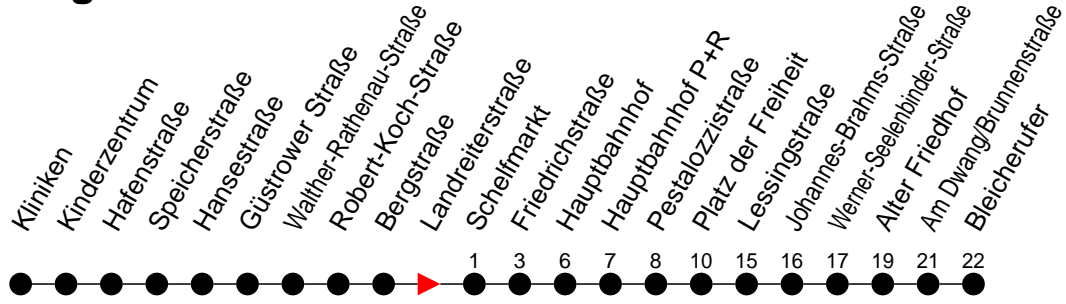

Richtung: Bleicherufer

Haltestellen
Fahrzeit in Min.

Montag bis Freitag

Std.	Minuten
3	
4	
5	01 41 [Ⓐ]
6	05 [Ⓐ] 35 [Ⓐ]
7	05 [Ⓐ] 35 [Ⓐ]
8	05 [Ⓐ] 35 [Ⓐ]
9	05 [Ⓐ] 35 [Ⓐ]
10	05 [Ⓐ] 35 [Ⓐ]
11	05 [Ⓐ] 35 [Ⓐ]
12	05 [Ⓐ] 35 [Ⓐ]
13	05 [Ⓐ] 35 [Ⓐ]
14	05 [Ⓐ] 35 [Ⓐ]
15	05 [Ⓐ] 35 [Ⓐ]
16	05 [Ⓐ] 35 [Ⓐ]
17	05 [Ⓐ] 35 [Ⓐ]
18	05 [Ⓐ] 35 [Ⓐ]
19	05 [Ⓐ] 35 [Ⓐ]
20	01 [Ⓐ]
21	
22	
23	
0	
1	
2	
3	

Ⓐ - fährt nur bis Alter Friedhof