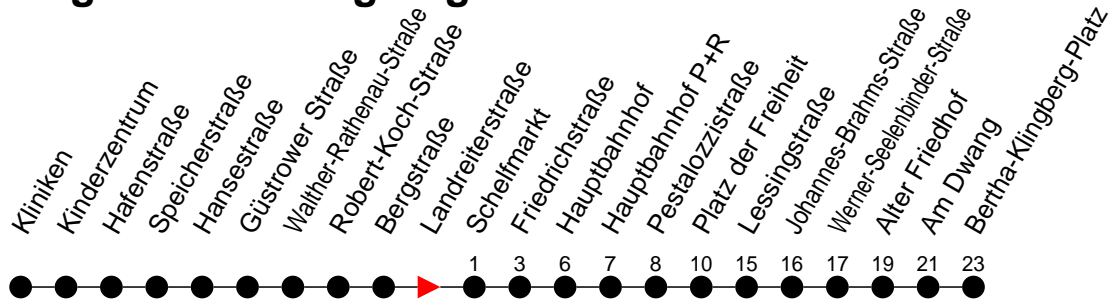

Richtung: Bertha-Klingberg-Platz

Haltestellen
Fahrzeit in Min.

Montag bis Freitag

Std.	Minuten
3	
4	
5	01 [Ⓐ] 41 [Ⓐ]
6	04 [Ⓐ] 34 [Ⓐ]
7	04 [Ⓐ] 34 [Ⓐ]
8	04 [Ⓐ] 34 [Ⓐ]
9	04 [Ⓐ] 34 [Ⓐ]
10	04 [Ⓐ] 34 [Ⓐ]
11	04 [Ⓐ] 34 [Ⓐ]
12	04 [Ⓐ] 34 [Ⓐ]
13	04 [Ⓐ] 34 [Ⓐ]
14	04 [Ⓐ] 34 [Ⓐ]
15	04 [Ⓐ] 34 [Ⓐ]
16	04 [Ⓐ] 34 [Ⓐ]
17	04 [Ⓐ] 34 [Ⓐ]
18	04 [Ⓐ] 34 [Ⓐ]
19	04 [Ⓐ] 34 [Ⓐ]
20	01 [Ⓐ]
21	
22	
23	
0	
1	
2	
3	

Ⓐ - fährt nur bis Alter Friedhof