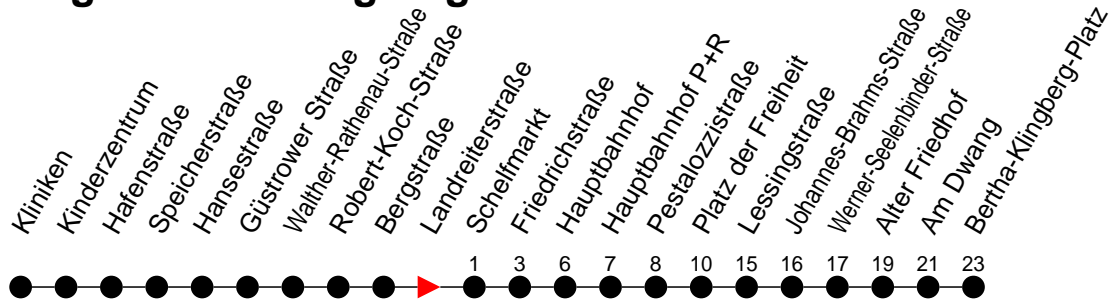

Richtung: Bertha-Klingberg-Platz

Haltestellen
Fahrzeit in Min.

Montag bis Freitag (NICHT am 24. und 31. Dezember)

Std.	Minuten
3	
4	
5	01 [Ⓐ] 41 [Ⓐ]
6	04 [Ⓐ] 34 [Ⓐ]
7	04 [Ⓐ] 34 [Ⓐ]
8	04 [Ⓐ] 34 [Ⓐ]
9	04 [Ⓐ] 34 [Ⓐ]
10	04 [Ⓐ] 34 [Ⓐ]
11	04 [Ⓐ] 34 [Ⓐ]
12	04 [Ⓐ] 34 [Ⓐ]
13	04 [Ⓐ] 34 [Ⓐ]
14	04 [Ⓐ] 34 [Ⓐ]
15	04 [Ⓐ] 34 [Ⓐ]
16	04 [Ⓐ] 34 [Ⓐ]
17	04 [Ⓐ] 34 [Ⓐ]
18	04 [Ⓐ] 34 [Ⓐ]
19	04 [Ⓐ] 34 [Ⓐ]
20	01 [Ⓐ]
21	
22	
23	
0	
1	
2	
3	

Ⓐ - fährt nur bis Alter Friedhof