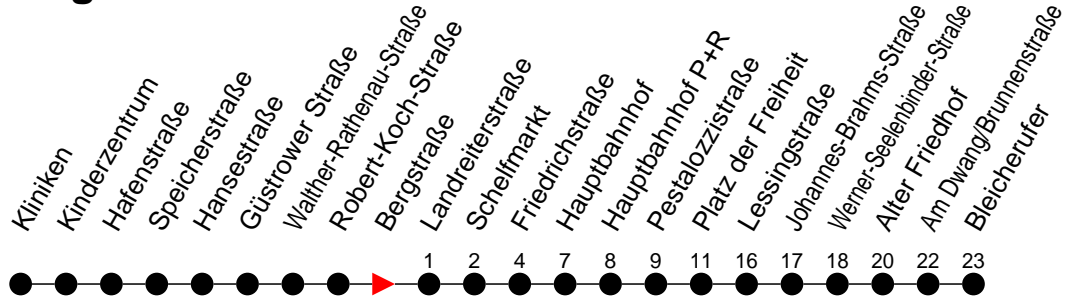

Richtung: Bleicherufer

Haltestellen
Fahrzeit in Min.

Montag bis Freitag

Std.	Minuten
3	
4	
5	00 ^A 40 ^A
6	04 ^A 34 ^A
7	04 ^A 34 ^A
8	04 ^A 34 ^A
9	04 ^A 34 ^A
10	04 ^A 34 ^A
11	04 ^A 34 ^A
12	04 ^A 34 ^A
13	04 ^A 34 ^A
14	04 ^A 34 ^A
15	04 ^A 34 ^A
16	04 ^A 34 ^A
17	04 ^A 34 ^A
18	04 ^A 34 ^A
19	04 ^A 34 ^A
20	00 ^A
21	
22	
23	
0	
1	
2	
3	

^A - fährt nur bis Alter Friedhof