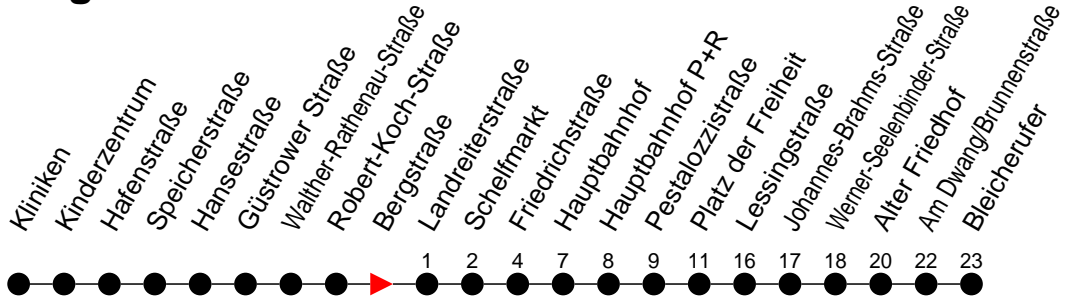

Richtung: Bleicherufer

Haltestellen
Fahrzeit in Min.

Montag bis Freitag

Std.	Minuten
3	
4	
5	00 ^A 40 ^A
6	04 ^A 34 ^A
7	04 ^A 34 ^A
8	04 ^A 34 ^A
9	04 ^A 34 ^A
10	04 ^A 34 ^A
11	04 ^A 34 ^A
12	04 ^A 34 ^A
13	04 ^A 34 ^A
14	04 ^A 34 ^A
15	04 ^A 34 ^A
16	04 ^A 34 ^A
17	04 ^A 34 ^A
18	04 ^A 34 ^A
19	04 ^A 34 ^A
20	00 ^A
21	
22	
23	
0	
1	
2	
3	

^A - fährt nur bis Alter Friedhof