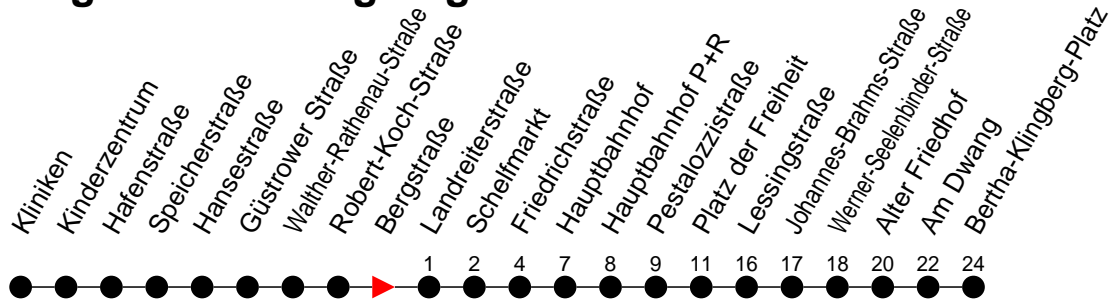

Richtung: Bertha-Klingberg-Platz

Haltestellen
Fahrzeit in Min.

Montag bis Freitag

Std.	Minuten
3	
4	
5	00 [Ⓐ] 40 [Ⓐ]
6	03 [Ⓐ] 33 [Ⓐ]
7	03 [Ⓐ] 33 [Ⓐ]
8	03 [Ⓐ] 33 [Ⓐ]
9	03 [Ⓐ] 33 [Ⓐ]
10	03 [Ⓐ] 33 [Ⓐ]
11	03 [Ⓐ] 33 [Ⓐ]
12	03 [Ⓐ] 33 [Ⓐ]
13	03 [Ⓐ] 33 [Ⓐ]
14	03 [Ⓐ] 33 [Ⓐ]
15	03 [Ⓐ] 33 [Ⓐ]
16	03 [Ⓐ] 33 [Ⓐ]
17	03 [Ⓐ] 33 [Ⓐ]
18	03 [Ⓐ] 33 [Ⓐ]
19	03 [Ⓐ] 33 [Ⓐ]
20	00 [Ⓐ]
21	
22	
23	
0	
1	
2	
3	

Ⓐ - fährt nur bis Alter Friedhof