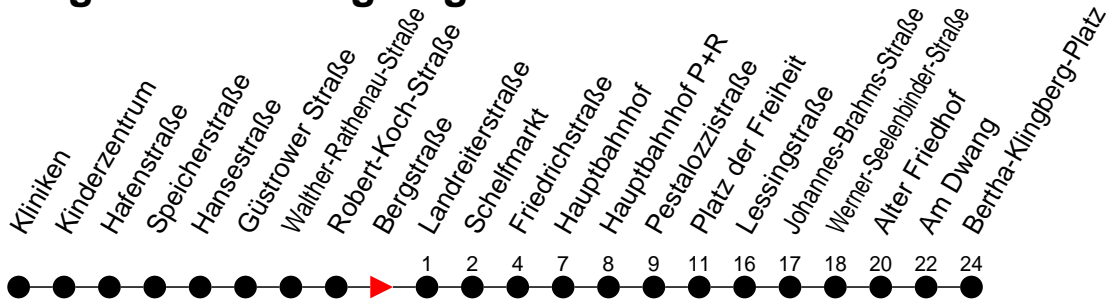

Richtung: Bertha-Klingberg-Platz

Haltestellen
Fahrzeit in Min.

Montag bis Freitag (NICHT am 24. und 31. Dezember)

Std.	Minuten
3	
4	
5	00 ^A 40 ^A
6	03 ^A 33 ^A
7	03 ^A 33 ^A
8	03 ^A 33 ^A
9	03 ^A 33 ^A
10	03 ^A 33 ^A
11	03 ^A 33 ^A
12	03 ^A 33 ^A
13	03 ^A 33 ^A
14	03 ^A 33 ^A
15	03 ^A 33 ^A
16	03 ^A 33 ^A
17	03 ^A 33 ^A
18	03 ^A 33 ^A
19	03 ^A 33 ^A
20	00 ^A
21	
22	
23	
0	
1	
2	
3	

^A - fährt nur bis Alter Friedhof