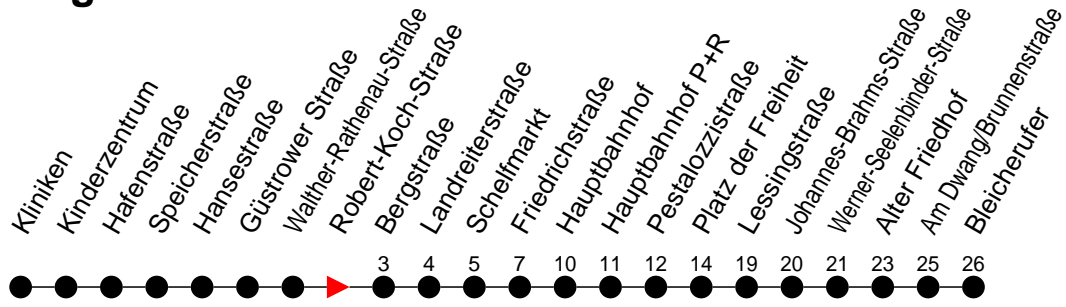

## Richtung: Bleicherufer

Haltestellen  
Fahrzeit in Min.

### Montag bis Freitag

Std.	Minuten
3	
4	58
5	38 <sup>Ⓐ</sup>
6	01 <sup>Ⓐ</sup> 31 <sup>Ⓐ</sup>
7	01 <sup>Ⓐ</sup> 31 <sup>Ⓐ</sup>
8	01 <sup>Ⓐ</sup> 31 <sup>Ⓐ</sup>
9	01 <sup>Ⓐ</sup> 31 <sup>Ⓐ</sup>
10	01 <sup>Ⓐ</sup> 31 <sup>Ⓐ</sup>
11	01 <sup>Ⓐ</sup> 31 <sup>Ⓐ</sup>
12	01 <sup>Ⓐ</sup> 31 <sup>Ⓐ</sup>
13	01 <sup>Ⓐ</sup> 31 <sup>Ⓐ</sup>
14	01 <sup>Ⓐ</sup> 31 <sup>Ⓐ</sup>
15	01 <sup>Ⓐ</sup> 31 <sup>Ⓐ</sup>
16	01 <sup>Ⓐ</sup> 31 <sup>Ⓐ</sup>
17	01 <sup>Ⓐ</sup> 31 <sup>Ⓐ</sup>
18	01 <sup>Ⓐ</sup> 31 <sup>Ⓐ</sup>
19	01 <sup>Ⓐ</sup> 31 <sup>Ⓐ</sup> 58 <sup>Ⓐ</sup>
20	
21	
22	
23	
0	
1	
2	
3	

### Sonn- und Feiertag

Std.	Minuten
3	
4	
5	
6	08
7	08
8	08
9	08
10	08
11	08
12	08
13	08
14	08
15	08
16	08
17	08
18	08
19	08 58 <sup>Ⓐ</sup>
20	
21	
22	
23	
0	
1	
2	
3	

Ⓐ - fährt nur bis Alter Friedhof