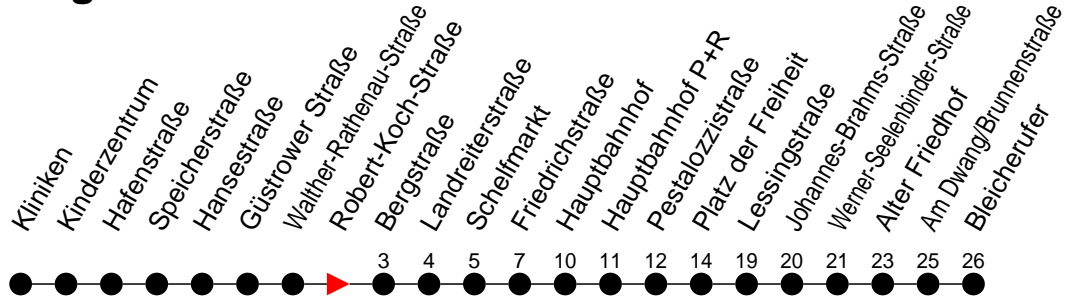

Richtung: Bleicherufer

Haltestellen
Fahrzeit in Min.

Montag bis Freitag

Std.	Minuten
3	
4	58 ^A
5	38 ^A
6	01 ^A 31 ^A
7	01 ^A 31 ^A
8	01 ^A 31 ^A
9	01 ^A 31 ^A
10	01 ^A 31 ^A
11	01 ^A 31 ^A
12	01 ^A 31 ^A
13	01 ^A 31 ^A
14	01 ^A 31 ^A
15	01 ^A 31 ^A
16	01 ^A 31 ^A
17	01 ^A 31 ^A
18	01 ^A 31 ^A
19	01 ^A 31 ^A 58 ^A
20	
21	
22	
23	
0	
1	
2	
3	

^A - fährt nur bis Alter Friedhof