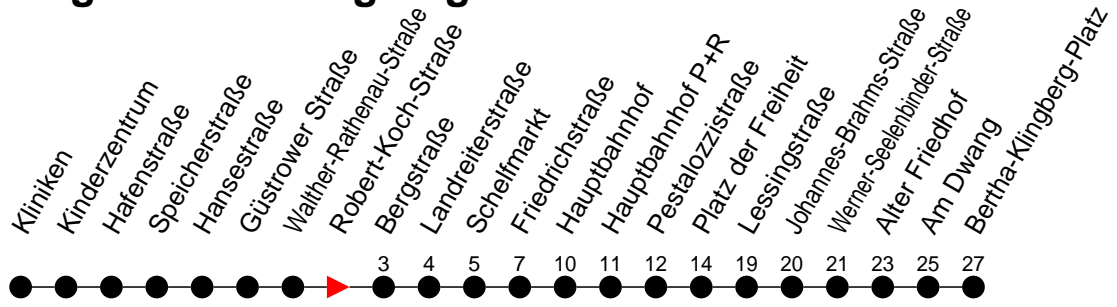

## Richtung: Bertha-Klingberg-Platz

Haltestellen  
Fahrzeit in Min.

### Sonn- und Feiertag

Std.	Minuten
3	
4	
5	
6	07
7	07
8	07
9	07
10	05
11	05
12	05
13	05
14	05
15	05
16	05
17	05
18	05
19	05 58 <sup>A</sup>
20	
21	
22	
23	
0	
1	
2	
3	

<sup>A</sup> - fährt nur bis Alter Friedhof