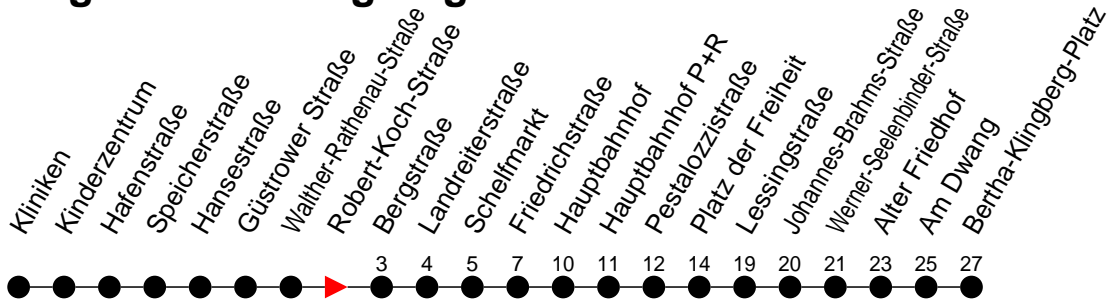

Richtung: Bertha-Klingberg-Platz

Haltestellen
Fahrzeit in Min.

Montag bis Freitag (NICHT am 24. und 31. Dezember)

Std.	Minuten
3	
4	58 ^A
5	38 ^A
6	00 ^A 30 ^A
7	00 ^A 30 ^A
8	00 ^A 30 ^A
9	00 ^A 30 ^A
10	00 ^A 30 ^A
11	00 ^A 30 ^A
12	00 ^A 30 ^A
13	00 ^A 30 ^A
14	00 ^A 30 ^A
15	00 ^A 30 ^A
16	00 ^A 30 ^A
17	00 ^A 30 ^A
18	00 ^A 30 ^A
19	00 ^A 30 ^A 58 ^A
20	
21	
22	
23	
0	
1	
2	
3	

^A - fährt nur bis Alter Friedhof