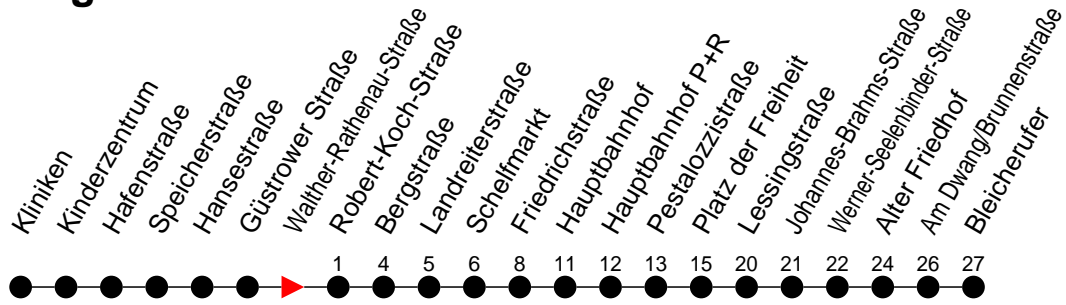

Richtung: Bleicherufer

Haltestellen
Fahrzeit in Min.

Montag bis Freitag

Std.	Minuten
3	
4	57
5	37 [Ⓐ]
6	00 [Ⓐ] 30 [Ⓐ]
7	00 [Ⓐ] 30 [Ⓐ]
8	00 [Ⓐ] 30 [Ⓐ]
9	00 [Ⓐ] 30 [Ⓐ]
10	00 [Ⓐ] 30 [Ⓐ]
11	00 [Ⓐ] 30 [Ⓐ]
12	00 [Ⓐ] 30 [Ⓐ]
13	00 [Ⓐ] 30 [Ⓐ]
14	00 [Ⓐ] 30 [Ⓐ]
15	00 [Ⓐ] 30 [Ⓐ]
16	00 [Ⓐ] 30 [Ⓐ]
17	00 [Ⓐ] 30 [Ⓐ]
18	00 [Ⓐ] 30 [Ⓐ]
19	00 [Ⓐ] 30 [Ⓐ] 57 [Ⓐ]
20	
21	
22	
23	
0	
1	
2	
3	

Ⓐ - fährt nur bis Alter Friedhof