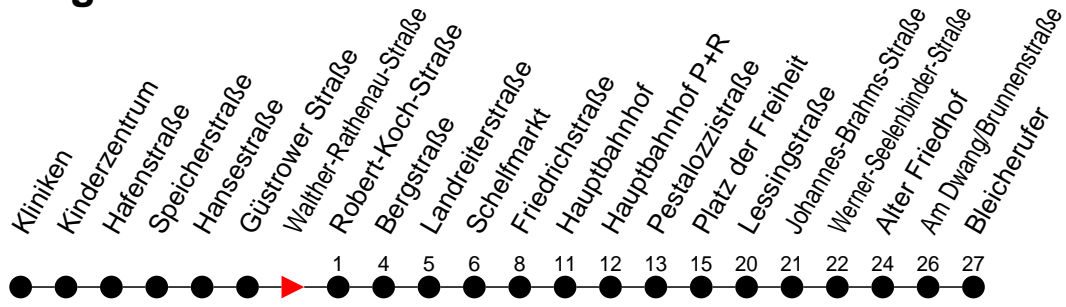

## Richtung: Bleicherufer

Haltestellen  
Fahrzeit in Min.

### Sonn- und Feiertag

Std.	Minuten
3	
4	
5	
6	07
7	07
8	07
9	07
10	04
11	04
12	04
13	04
14	04
15	04
16	04
17	04
18	04
19	04 57 <sup>A</sup>
20	
21	
22	
23	
0	
1	
2	
3	

<sup>A</sup> - fährt nur bis Alter Friedhof