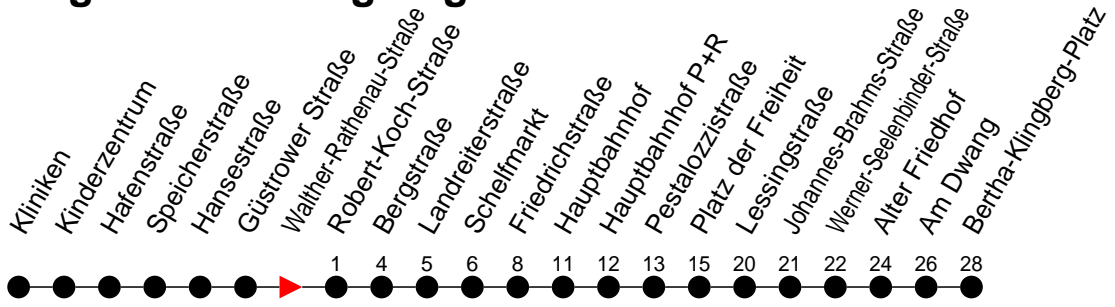

Richtung: Bertha-Klingberg-Platz

Haltestellen
Fahrzeit in Min.

Montag bis Freitag (NICHT am 24. und 31. Dezember)

Std.	Minuten
3	
4	57 ^A
5	37 ^A 59 ^A
6	29 ^A 59 ^A
7	29 ^A 59 ^A
8	29 ^A 59 ^A
9	29 ^A 59 ^A
10	29 ^A 59 ^A
11	29 ^A 59 ^A
12	29 ^A 59 ^A
13	29 ^A 59 ^A
14	29 ^A 59 ^A
15	29 ^A 59 ^A
16	29 ^A 59 ^A
17	29 ^A 59 ^A
18	29 ^A 59 ^A
19	29 ^A 57 ^A
20	
21	
22	
23	
0	
1	
2	
3	

^A - fährt nur bis Alter Friedhof