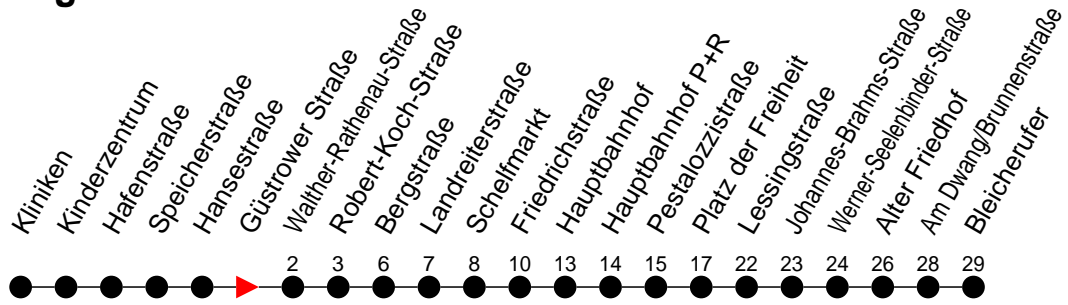

Richtung: Bleicherufer über Walther-Rathenau-Straße und Schelfmarkt

Haltestellen
Fahrzeit in Min.

Montag bis Freitag		Samstag		Sonn- und Feiertag	
Std.	Minuten	Std.	Minuten	Std.	Minuten
3		3		3	
4		4		4	
5	58 ^A	5		5	
6	28 ^A 57 ^A	6	05	6	05
7	27 ^A 58 ^A	7	05	7	05
8		8	05	8	05
9		9	05	9	05
10		10	05	10	05
11		11	05	11	05
12		12	05	12	05
13	28 ^A 58 ^A	13	05	13	05
14	27 ^A 57 ^A	14	05	14	05
15	27 ^A 57 ^A	15	05	15	05
16	27 ^A 58 ^A	16	05	16	05
17		17	05	17	05
18		18	05	18	05
19		19	05 55 ^A	19	05 55 ^A
20		20		20	
21		21		21	
22		22		22	
23		23		23	
0		0		0	
1		1		1	
2		2		2	
3		3		3	

^A - fährt nur bis Alter Friedhof