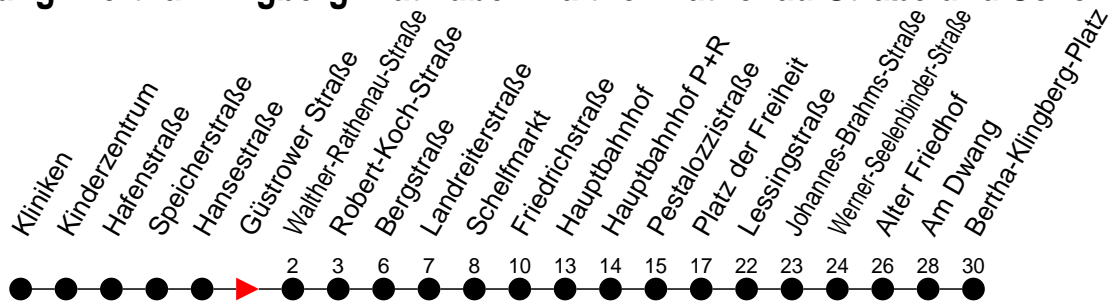

Richtung: Bertha-Klingberg-Platz über Walther-Rathenau-Straße und Schelfmarkt

Haltestellen
Fahrzeit in Min.

Montag bis Freitag

Std.	Minuten
3	
4	
5	57 ^A
6	27 ^A 56 ^A
7	26 ^A 57 ^A
8	
9	
10	
11	
12	
13	
14	26 ^A 56 ^A
15	26 ^A 56 ^A
16	26 ^A 57 ^A
17	27 ^A 57 ^A
18	
19	
20	
21	
22	
23	
0	
1	
2	
3	

^A - fährt nur bis Alter Friedhof