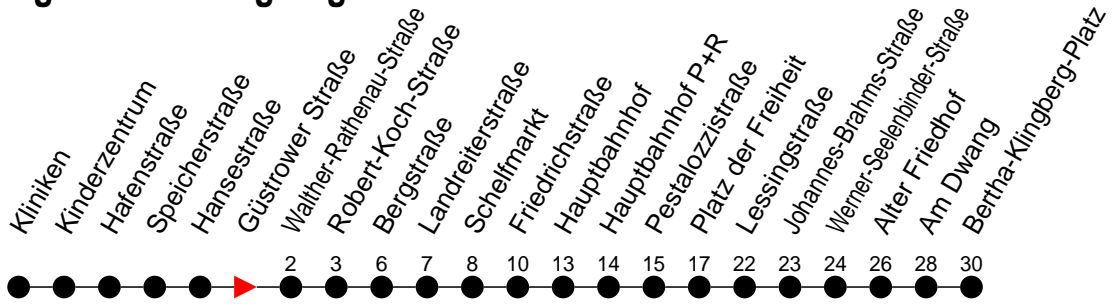

Richtung: Bertha-Klingberg-Platz über Walther-Rathenau-Straße und Schelfmarkt

Haltestellen
Fahrzeit in Min.

Montag bis Freitag (NICHT am 24. und 31. Dezember)

| Std. | Minuten |
|------|---------------------------------|
| 3 | |
| 4 | |
| 5 | 57 ^A |
| 6 | 27 ^A 56 ^A |
| 7 | 26 ^A 57 ^A |
| 8 | |
| 9 | |
| 10 | |
| 11 | |
| 12 | |
| 13 | |
| 14 | 26 ^A 56 ^A |
| 15 | 26 ^A 56 ^A |
| 16 | 26 ^A 57 ^A |
| 17 | 27 ^A 57 ^A |
| 18 | |
| 19 | |
| 20 | |
| 21 | |
| 22 | |
| 23 | |
| 0 | |
| 1 | |
| 2 | |
| 3 | |

^A - fährt nur bis Alter Friedhof