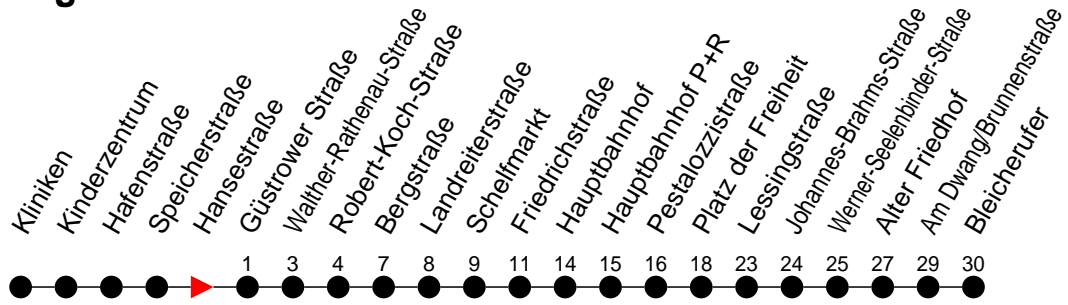

Richtung: Bleicherufer über Walther-Rathenau-Straße und Schelfmarkt

Haltestellen
Fahrzeit in Min.

Montag bis Freitag

Std.	Minuten
3	
4	
5	57 ^A
6	27 ^A 56 ^A
7	26 ^A 57 ^A
8	
9	
10	
11	
12	
13	27 ^A 57 ^A
14	26 ^A 56 ^A
15	26 ^A 56 ^A
16	26 ^A 57 ^A
17	
18	
19	
20	
21	
22	
23	
0	
1	
2	
3	

^A - fährt nur bis Alter Friedhof