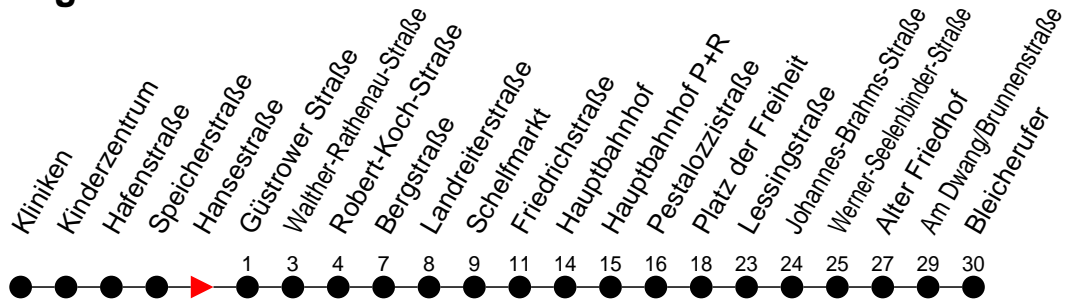

Richtung: Bleicherufer über Walther-Rathenau-Straße und Schelfmarkt

Haltestellen
Fahrzeit in Min.

Montag bis Freitag

Std.	Minuten
3	
4	
5	56 [Ⓐ]
6	26 [Ⓐ] 55 [Ⓐ]
7	25 [Ⓐ] 56 [Ⓐ]
8	
9	
10	
11	
12	
13	
14	25 [Ⓐ] 55 [Ⓐ]
15	25 [Ⓐ] 55 [Ⓐ]
16	25 [Ⓐ] 56 [Ⓐ]
17	26 [Ⓐ] 56 [Ⓐ]
18	
19	
20	
21	
22	
23	
0	
1	
2	
3	

Ⓐ - fährt nur bis Alter Friedhof