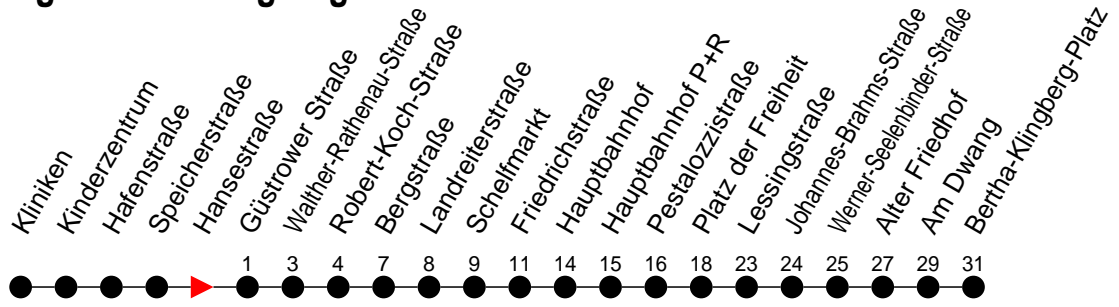

Richtung: Bertha-Klingberg-Platz über Walther-Rathenau-Straße und Schelfmarkt

Haltestellen
Fahrzeit in Min.

Montag bis Freitag

Std.	Minuten
3	
4	
5	56 [Ⓐ]
6	26 [Ⓐ] 55 [Ⓐ]
7	25 [Ⓐ] 56 [Ⓐ]
8	
9	
10	
11	
12	
13	
14	25 [Ⓐ] 55 [Ⓐ]
15	25 [Ⓐ] 55 [Ⓐ]
16	25 [Ⓐ] 56 [Ⓐ]
17	26 [Ⓐ] 56 [Ⓐ]
18	
19	
20	
21	
22	
23	
0	
1	
2	
3	

Ⓐ - fährt nur bis Alter Friedhof