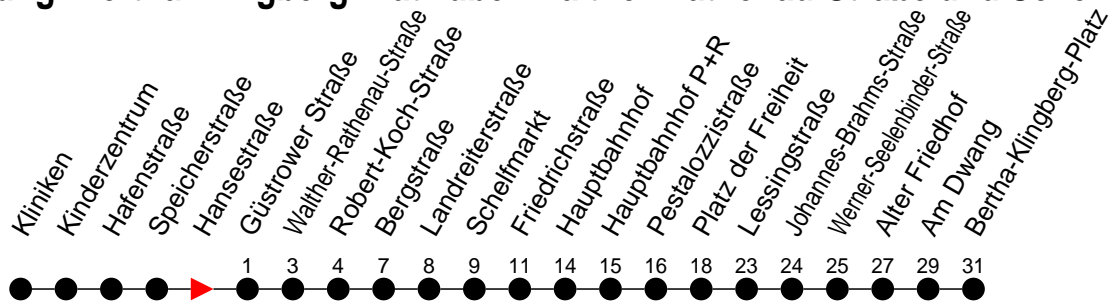

Richtung: Bertha-Klingberg-Platz über Walther-Rathenau-Straße und Schelfmarkt

Haltestellen
Fahrzeit in Min.

Montag bis Freitag (NICHT am 24. und 31. Dezember)		Samstag sowie 24. und 31. Dezember		Sonn- und Feiertag	
Std.	Minuten	Std.	Minuten	Std.	Minuten
3		3		3	
4		4		4	
5	56 [Ⓐ]	5		5	
6	26 [Ⓐ] 55 [Ⓐ]	6	04	6	04
7	25 [Ⓐ] 56 [Ⓐ]	7	04	7	04
8		8	04	8	04
9		9	01	9	04
10		10	01	10	01
11		11	01	11	01
12		12	01	12	01
13		13	01	13	01
14	25 [Ⓐ] 55 [Ⓐ]	14	01	14	01
15	25 [Ⓐ] 55 [Ⓐ]	15	01	15	01
16	25 [Ⓐ] 56 [Ⓐ]	16	01	16	01
17	26 [Ⓐ] 56 [Ⓐ]	17	01	17	01
18		18	01	18	01
19		19	01 54 [Ⓐ]	19	01 54 [Ⓐ]
20		20		20	
21		21		21	
22		22		22	
23		23		23	
0		0		0	
1		1		1	
2		2		2	
3		3		3	

Ⓐ - fährt nur bis Alter Friedhof