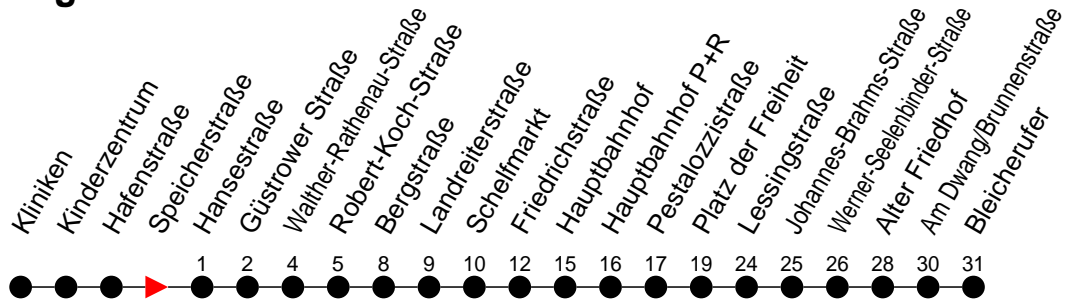

Richtung: Bleicherufer über Walther-Rathenau-Straße und Schelfmarkt

Haltestellen
Fahrzeit in Min.

Montag bis Freitag

Std.	Minuten
3	
4	
5	56 [Ⓐ]
6	26 [Ⓐ] 55 [Ⓐ]
7	25 [Ⓐ] 56 [Ⓐ]
8	
9	
10	
11	
12	
13	26 [Ⓐ] 56 [Ⓐ]
14	25 [Ⓐ] 55 [Ⓐ]
15	25 [Ⓐ] 55 [Ⓐ]
16	25 [Ⓐ] 56 [Ⓐ]
17	
18	
19	
20	
21	
22	
23	
0	
1	
2	
3	

Ⓐ - fährt nur bis Alter Friedhof