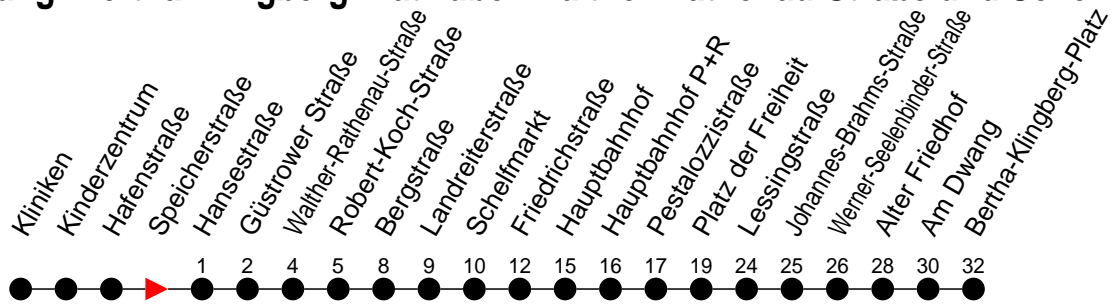

Richtung: Bertha-Klingberg-Platz über Walther-Rathenau-Straße und Schelfmarkt

Haltestellen
Fahrzeit in Min.

Montag bis Freitag (NICHT am 24. und 31. Dezember)

Std.	Minuten
3	
4	
5	55 [Ⓐ]
6	25 [Ⓐ] 54 [Ⓐ]
7	24 [Ⓐ] 55 [Ⓐ]
8	
9	
10	
11	
12	
13	
14	24 [Ⓐ] 54 [Ⓐ]
15	24 [Ⓐ] 54 [Ⓐ]
16	24 [Ⓐ] 55 [Ⓐ]
17	25 [Ⓐ] 55 [Ⓐ]
18	
19	
20	
21	
22	
23	
0	
1	
2	
3	

Ⓐ - fährt nur bis Alter Friedhof