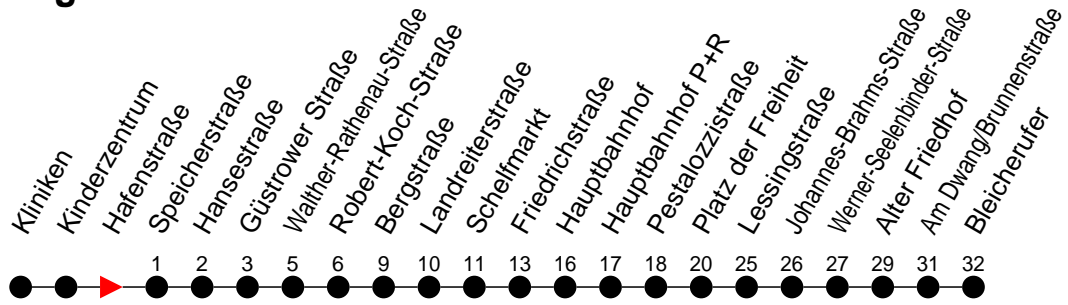

## Richtung: Bleicherufer über Walther-Rathenau-Straße und Schelfmarkt

Haltestellen  
Fahrzeit in Min.

### Sonn- und Feiertag

Std.	Minuten
3	
4	
5	
6	02
7	02
8	02
9	02
10	02
11	02
12	02
13	02
14	02
15	02
16	02
17	02
18	02
19	02 52 <sup>Ⓐ</sup>
20	
21	
22	
23	
0	
1	
2	
3	

Ⓐ - fährt nur bis Alter Friedhof