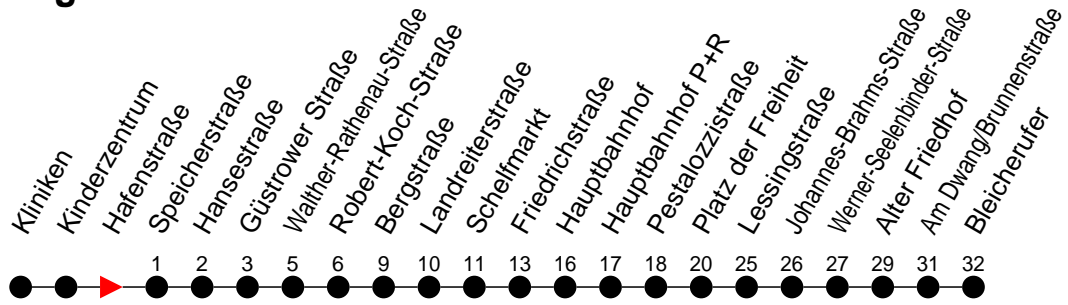

Richtung: Bleicherufer über Walther-Rathenau-Straße und Schelfmarkt

Haltestellen
Fahrzeit in Min.

Montag bis Freitag

Std.	Minuten
3	
4	
5	55 [Ⓐ]
6	25 [Ⓐ] 54 [Ⓐ]
7	24 [Ⓐ] 55 [Ⓐ]
8	
9	
10	
11	
12	
13	25 [Ⓐ] 55 [Ⓐ]
14	24 [Ⓐ] 54 [Ⓐ]
15	24 [Ⓐ] 54 [Ⓐ]
16	24 [Ⓐ] 55 [Ⓐ]
17	
18	
19	
20	
21	
22	
23	
0	
1	
2	
3	

Ⓐ - fährt nur bis Alter Friedhof