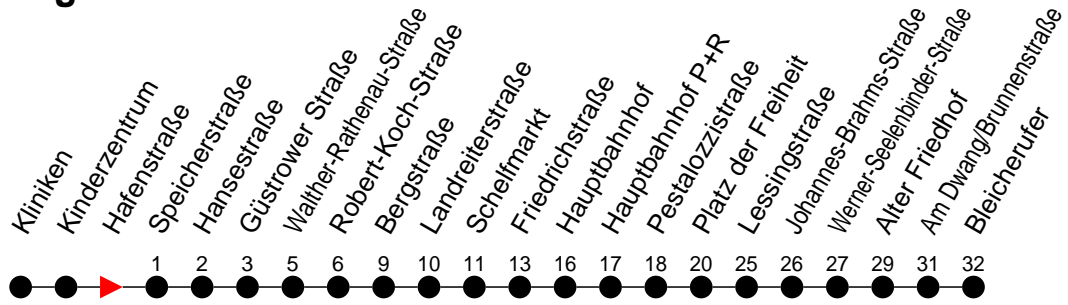

Richtung: Bleicherufer über Walther-Rathenau-Straße und Schelfmarkt

Haltestellen
Fahrzeit in Min.

Montag bis Freitag

Std.	Minuten
3	
4	
5	54 [Ⓐ]
6	24 [Ⓐ] 53 [Ⓐ]
7	23 [Ⓐ] 54 [Ⓐ]
8	
9	
10	
11	
12	
13	
14	23 [Ⓐ] 53 [Ⓐ]
15	23 [Ⓐ] 53 [Ⓐ]
16	23 [Ⓐ] 54 [Ⓐ]
17	24 [Ⓐ] 54 [Ⓐ]
18	
19	
20	
21	
22	
23	
0	
1	
2	
3	

Ⓐ - fährt nur bis Alter Friedhof