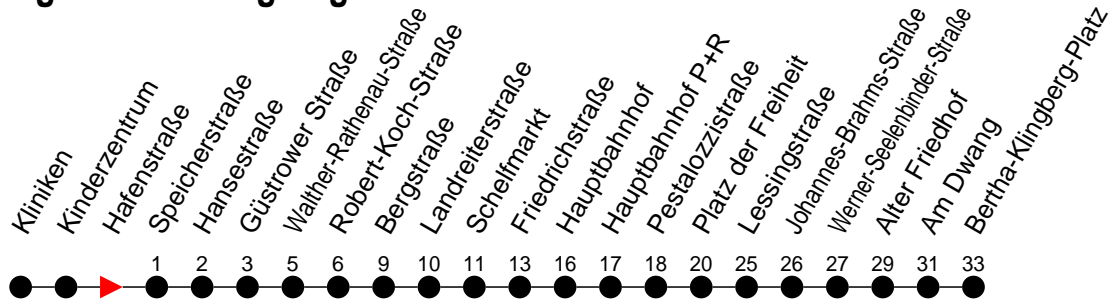

Richtung: Bertha-Klingberg-Platz über Walther-Rathenau-Straße und Schelfmarkt

Haltestellen
Fahrzeit in Min.

Montag bis Freitag

Std.	Minuten
3	
4	
5	54 [Ⓐ]
6	24 [Ⓐ] 53 [Ⓐ]
7	23 [Ⓐ] 54 [Ⓐ]
8	
9	
10	
11	
12	
13	
14	23 [Ⓐ] 53 [Ⓐ]
15	23 [Ⓐ] 53 [Ⓐ]
16	23 [Ⓐ] 54 [Ⓐ]
17	24 [Ⓐ] 54 [Ⓐ]
18	
19	
20	
21	
22	
23	
0	
1	
2	
3	

Ⓐ - fährt nur bis Alter Friedhof