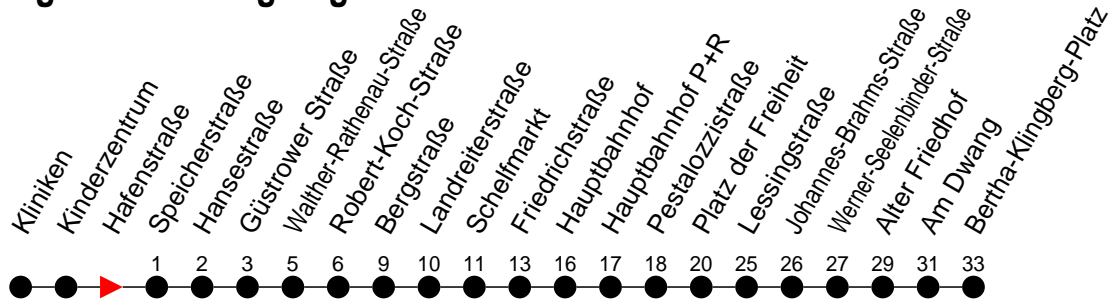

Richtung: Bertha-Klingberg-Platz über Walther-Rathenau-Straße und Schelfmarkt

Haltestellen
Fahrzeit in Min.

Montag bis Freitag (NICHT am 24. und 31. Dezember)

Std.	Minuten
3	
4	
5	54 [Ⓐ]
6	24 [Ⓐ] 53 [Ⓐ]
7	23 [Ⓐ] 54 [Ⓐ]
8	
9	
10	
11	
12	
13	
14	23 [Ⓐ] 53 [Ⓐ]
15	23 [Ⓐ] 53 [Ⓐ]
16	23 [Ⓐ] 54 [Ⓐ]
17	24 [Ⓐ] 54 [Ⓐ]
18	
19	
20	
21	
22	
23	
0	
1	
2	
3	

Ⓐ - fährt nur bis Alter Friedhof