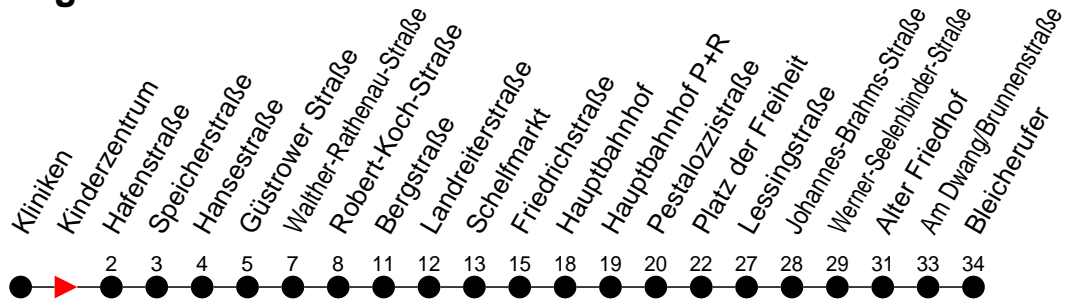

Richtung: Bleicherufer über Walther-Rathenau-Straße und Schelfmarkt

Haltestellen
Fahrzeit in Min.

Montag bis Freitag

Std.	Minuten
3	
4	
5	52 [Ⓐ]
6	22 [Ⓐ] 51 [Ⓐ]
7	21 [Ⓐ] 52 [Ⓐ]
8	
9	
10	
11	
12	
13	22 [Ⓐ] 52 [Ⓐ]
14	21 [Ⓐ] 51 [Ⓐ]
15	21 [Ⓐ] 51 [Ⓐ]
16	21 [Ⓐ] 52 [Ⓐ]
17	
18	
19	
20	
21	
22	
23	
0	
1	
2	
3	

Ⓐ - fährt nur bis Alter Friedhof