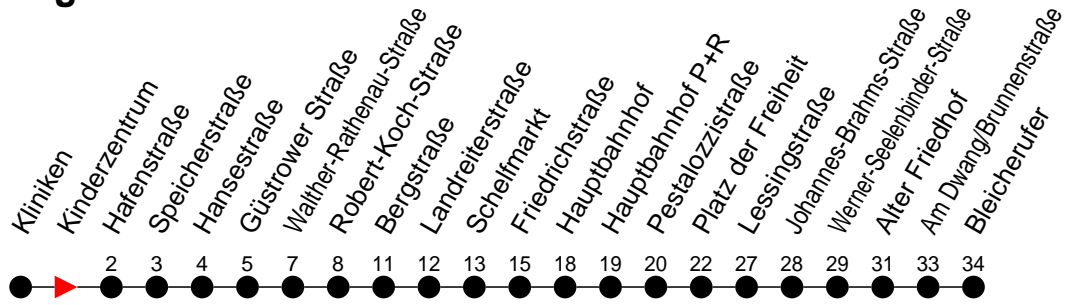

Richtung: Bleicherufer über Walther-Rathenau-Straße und Schelfmarkt

Haltestellen
Fahrzeit in Min.

Montag bis Freitag

Std.	Minuten
3	
4	
5	52 [Ⓐ]
6	22 [Ⓐ] 51 [Ⓐ]
7	21 [Ⓐ] 52 [Ⓐ]
8	
9	
10	
11	
12	
13	22 [Ⓐ] 52 [Ⓐ]
14	21 [Ⓐ] 51 [Ⓐ]
15	21 [Ⓐ] 51 [Ⓐ]
16	21 [Ⓐ] 52 [Ⓐ]
17	
18	
19	
20	
21	
22	
23	
0	
1	
2	
3	

Ⓐ - fährt nur bis Alter Friedhof