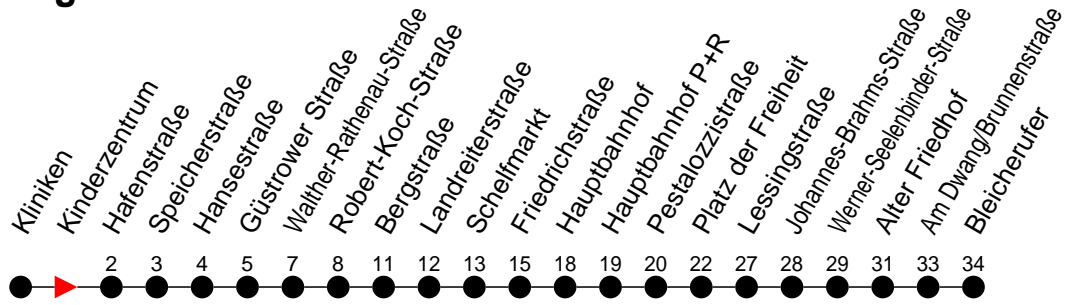

Richtung: Bleicherufer über Walther-Rathenau-Straße und Schelfmarkt

Haltestellen
Fahrzeit in Min.

Montag bis Freitag

Std.	Minuten
3	
4	
5	51 [Ⓐ]
6	21 [Ⓐ] 50 [Ⓐ]
7	20 [Ⓐ] 51 [Ⓐ]
8	
9	
10	
11	
12	
13	
14	20 [Ⓐ] 50 [Ⓐ]
15	20 [Ⓐ] 50 [Ⓐ]
16	20 [Ⓐ] 51 [Ⓐ]
17	21 [Ⓐ] 51 [Ⓐ]
18	
19	
20	
21	
22	
23	
0	
1	
2	
3	

Ⓐ - fährt nur bis Alter Friedhof