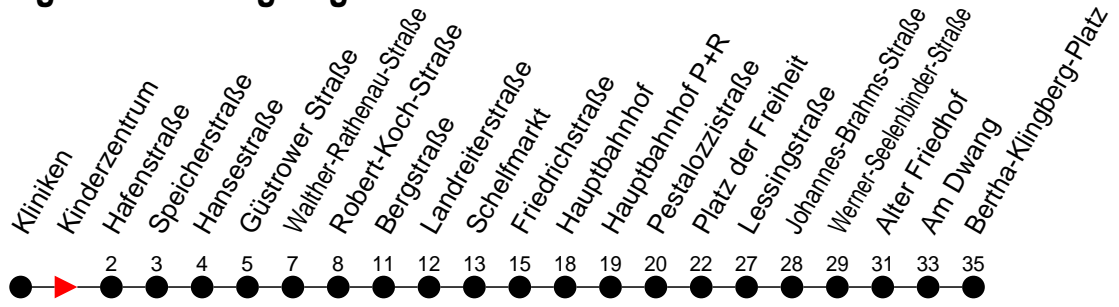

Richtung: Bertha-Klingberg-Platz über Walther-Rathenau-Straße und Schelfmarkt

Haltestellen
Fahrzeit in Min.

Montag bis Freitag

Std.	Minuten
3	
4	
5	51 [Ⓐ]
6	21 [Ⓐ] 50 [Ⓐ]
7	20 [Ⓐ] 51 [Ⓐ]
8	
9	
10	
11	
12	
13	
14	20 [Ⓐ] 50 [Ⓐ]
15	20 [Ⓐ] 50 [Ⓐ]
16	20 [Ⓐ] 51 [Ⓐ]
17	21 [Ⓐ] 51 [Ⓐ]
18	
19	
20	
21	
22	
23	
0	
1	
2	
3	

Ⓐ - fährt nur bis Alter Friedhof