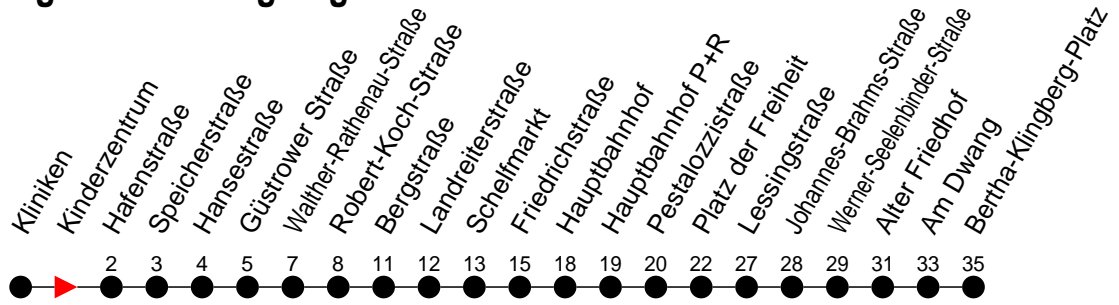

Richtung: Bertha-Klingberg-Platz über Walther-Rathenau-Straße und Schelfmarkt

Haltestellen
Fahrzeit in Min.

Montag bis Freitag (NICHT am 24. und 31. Dezember)

Std.	Minuten
3	
4	
5	51 [Ⓐ]
6	21 [Ⓐ] 50 [Ⓐ]
7	20 [Ⓐ] 51 [Ⓐ]
8	
9	
10	
11	
12	
13	
14	20 [Ⓐ] 50 [Ⓐ]
15	20 [Ⓐ] 50 [Ⓐ]
16	20 [Ⓐ] 51 [Ⓐ]
17	21 [Ⓐ] 51 [Ⓐ]
18	
19	
20	
21	
22	
23	
0	
1	
2	
3	

Ⓐ - fährt nur bis Alter Friedhof