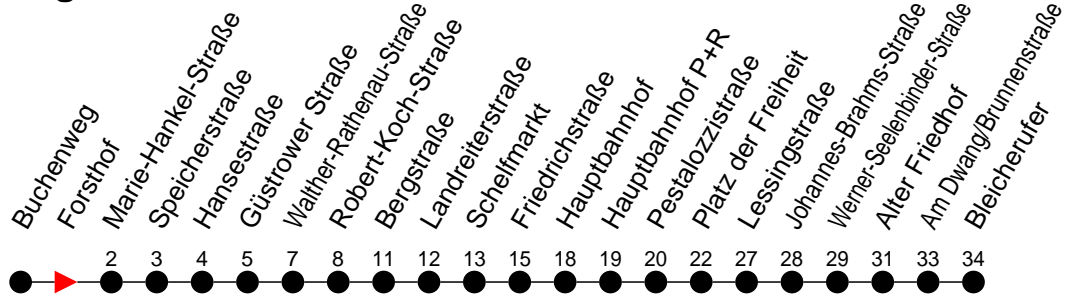

Richtung: Bleicherufer über Walther-Rathenau-Straße und Schelfmarkt

Haltestellen
Fahrzeit in Min.

Montag bis Freitag (NICHT am 24. und 31. Dezember 2020)

Std.	Minuten
3	
4	52 [Ⓐ]
5	
6	
7	
8	
9	
10	
11	
12	
13	
14	
15	
16	
17	
18	
19	
20	02 [Ⓢ]
21	
22	
23	
0	
1	
2	
3	

Samstag sowie 24. und 31. Dezember 2020

Std.	Minuten
3	
4	
5	
6	01
7	01
8	01 58
9	58
10	58
11	58
12	58
13	58
14	58
15	58
16	58
17	58
18	58
19	
20	02 [Ⓢ]
21	
22	
23	
0	
1	
2	
3	

Sonn- und Feiertag

Std.	Minuten
3	
4	
5	
6	01
7	01
8	01
9	01 58
10	58
11	58
12	58
13	58
14	58
15	58
16	58
17	58
18	58
19	
20	02 [Ⓢ]
21	
22	
23	
0	
1	
2	
3	

- Ⓐ - fährt nur bis Alter Friedhof
- Ⓢ - fährt weiter bis Schäferstraße (Beschilderung Bleicherufer)