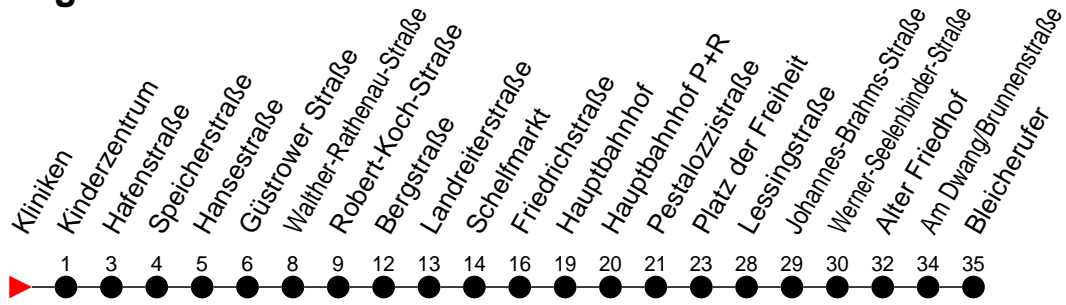

## Richtung: Bleicherufer über Walther-Rathenau-Straße und Schelfmarkt

Haltestellen  
Fahrzeit in Min.

### Sonn- und Feiertag

Std.	Minuten
3	
4	
5	59
6	59
7	59
8	59
9	58
10	58
11	58
12	58
13	58
14	58
15	58
16	58
17	58
18	58
19	49 <sup>Ⓐ</sup>
20	
21	
22	
23	
0	
1	
2	
3	

Ⓐ - fährt nur bis Alter Friedhof