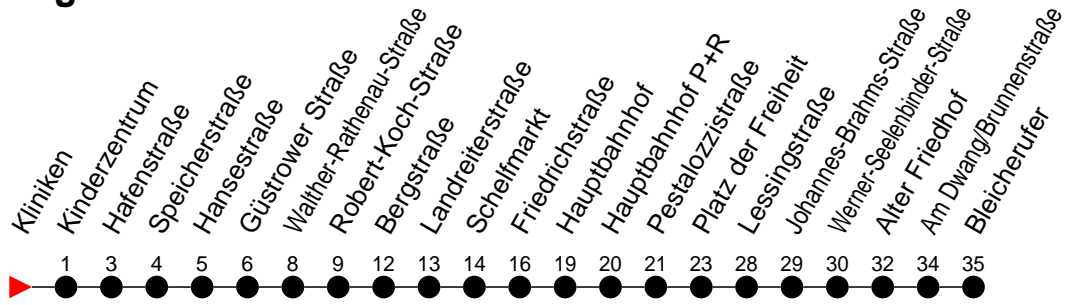

Richtung: Bleicherufer über Walther-Rathenau-Straße und Schelfmarkt

Haltestellen
Fahrzeit in Min.

Montag bis Freitag

Std.	Minuten
3	
4	
5	51 [Ⓐ]
6	21 [Ⓐ] 50 [Ⓐ]
7	20 [Ⓐ] 51 [Ⓐ]
8	
9	
10	
11	
12	
13	21 [Ⓐ] 51 [Ⓐ]
14	20 [Ⓐ] 50 [Ⓐ]
15	20 [Ⓐ] 50 [Ⓐ]
16	20 [Ⓐ] 51 [Ⓐ]
17	
18	
19	
20	
21	
22	
23	
0	
1	
2	
3	

Ⓐ - fährt nur bis Alter Friedhof